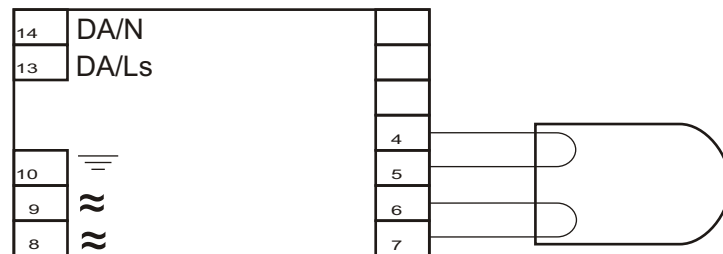

HF-Regulator TD 180 TL5/PL-L EII 220-240V

MODUŁ AWARYJNY	EM SLIM TL5
OBSŁUGIWANE ŚWIETŁÓWKI	T5: 80W PL-L: 80W