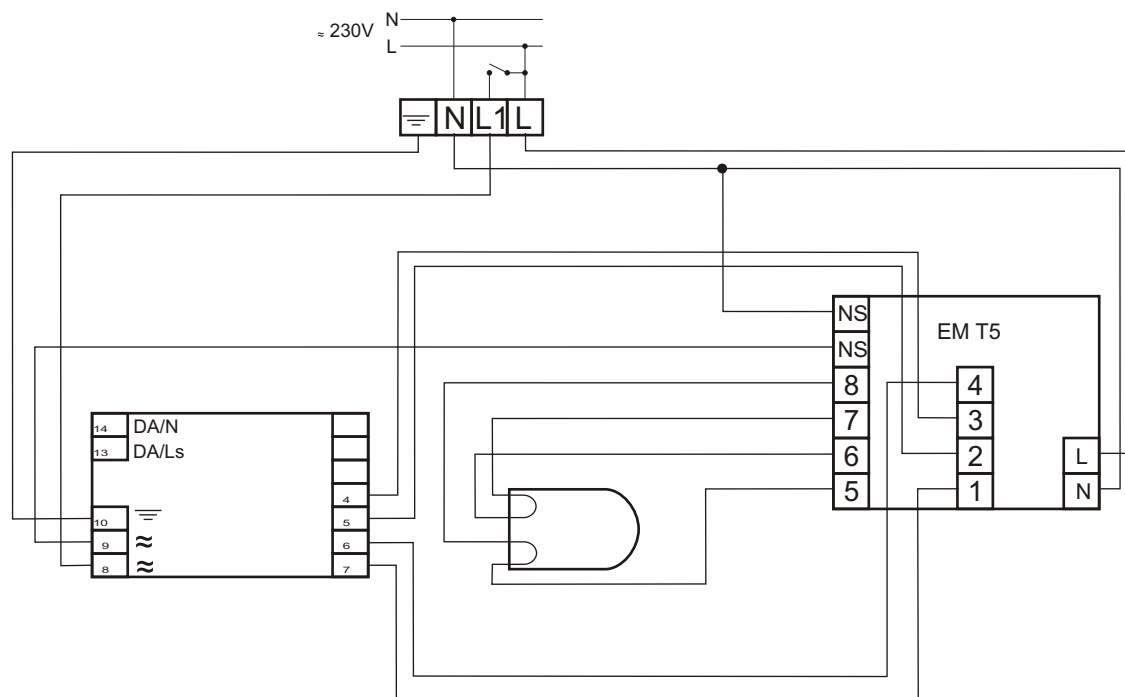

HF-Regulator TD 180 TL5/PL-L EII 220-240V

MODUŁ AWARYJNY	EM SLIM TL5
OBSŁUGIWANE ŚWIETŁÓWKI	T5: 80W PL-L: 80W